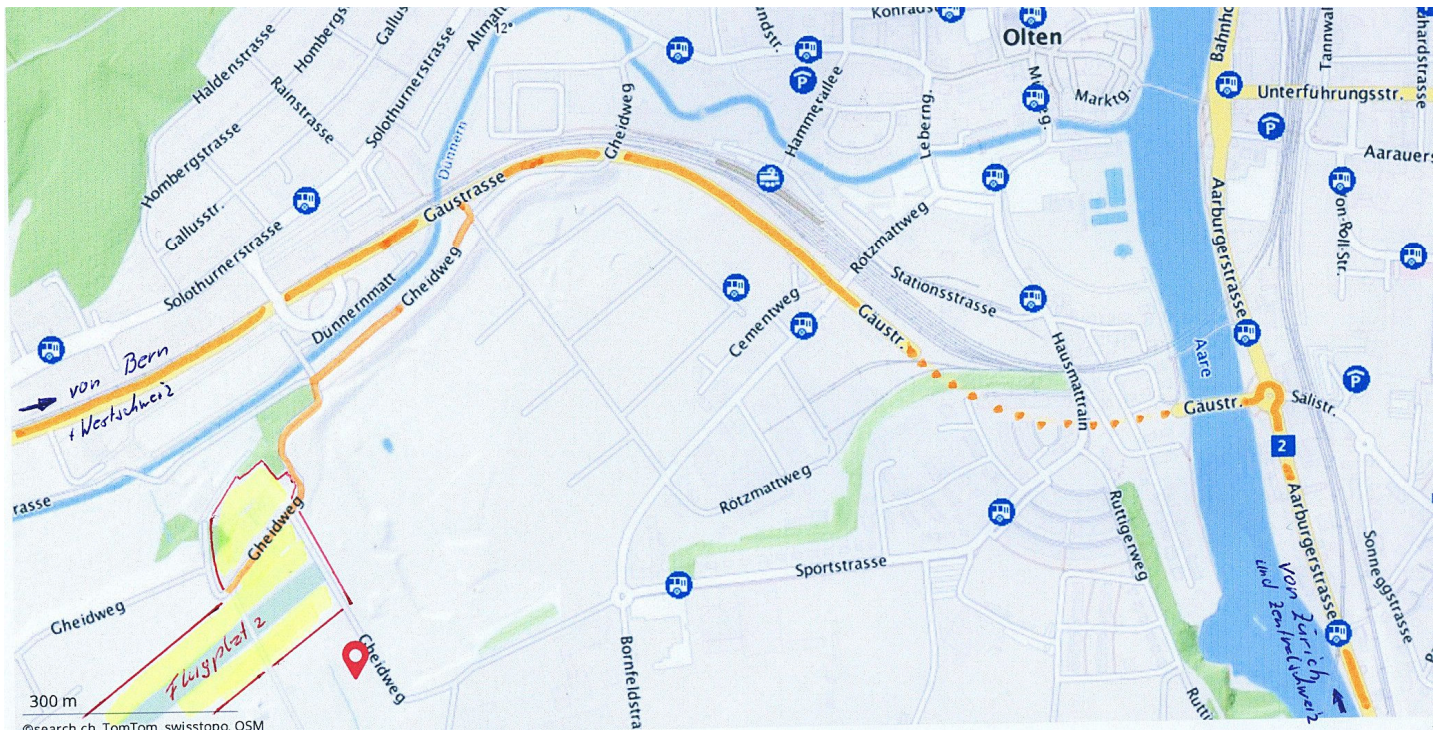

# Anfahrtsplan zum Flugplatz „Gheid“ in Olten

## Aus Richtung Bern/Westschweiz:

Autobahn A1 → Verzweigung Härkingen Richtung Basel → Ausfahrt Egerkingen/Olten → immer Richtung Olten → in Wangen b.O. rechts abbiegen auf die Umfahrungsstrasse Richtung Olten → dieser (Gäustrasse) folgen bis zum Wegweiser „Olten Südwest/Gheid“, dort rechts abbiegen → dieser Strasse (Gheidweg) folgen bis zum Flugplatz.

## Aus Richtung Ost-/Zentralschweiz:

Autobahn A1 bzw. A2 bis Verzweigung Wiggertal → Richtung Bern bis Ausfahrt Rothrist → Ausfahrt Rothrist Richtung Aarburg/Olten → Umfahrung Aarburg (Tunnel) Richtung Olten → dieser Strasse (Aarburgerstrasse) folgen bis zum Kreisel → im Kreisel 3. Ausfahrt auf Umfahrungsstrasse (Gäustrasse, Tunnel) → dieser folgen bis Wegweiser „Olten Südwest/Gheid“, dort links abbiegen → dieser Strasse (Gheidweg) folgen bis zum Flugplatz.